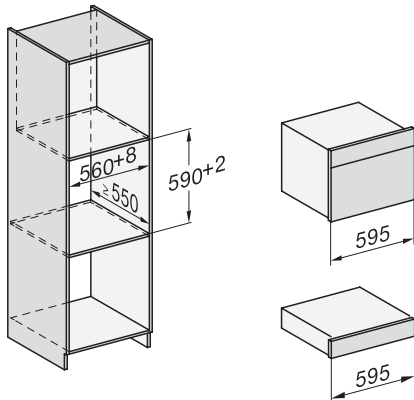

ESW7x10, DGC7x4xHCPro, DGC7x4xHCXPro, installation drawings