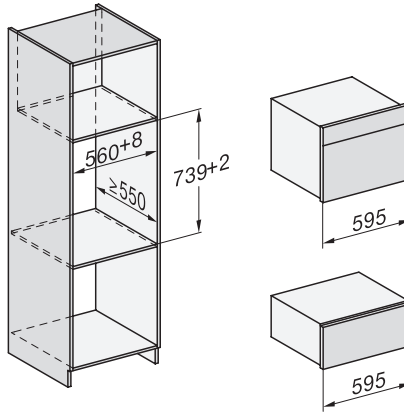

DG 2740

Ångugn för inbyggnad
för hälsosam matlagning med automatikprogram.

EAN: 4002516162735 / Materialnummer: 11137800 /
Gamla materialnummer: 23274040NER

Minsta nischbredd i mm	560
Max nischbredd i mm	568
Minsta nischhöjd i mm	450
Max nischhöjd i mm	452
Nischdjup i mm	550
Produktbredd i mm	595
Produkt höjd i mm	455
Produkt djup i mm	569
Produktmått (B x H x D) i mm	595 x 455 x 569
Vikt, kg	26,8
Total anslutningseffekt, KW	3,60
Spänning i V	230
Frekvens i Hz	50-60
Fasantal	1
Säkring i A	16
Anslutningskabel med stickpropp	•
Längd anslutningskabel, m	2
Medföljande tillbehör	
Uttagbara ugnstegar (par)	1
Hålade tillagningskärl av rostfritt stål	2
Tillagningskärl utan hål av rostfritt stål	1
Avställningsgaller	1
Uppsamlingskärl	1
Avkalkningstabletter	2

DG 2740

Ångugn för inbyggnad
för hälsosam matlagning med automatikprogram.

DG2740, DG7140, DGM7340, H2760B/BP, H7140BM, H7x64B/BP, H7x60B/BP installation drawings

ESW7x20, DGC7x4xHCPro, DGC7x4xHCXPro installation drawings