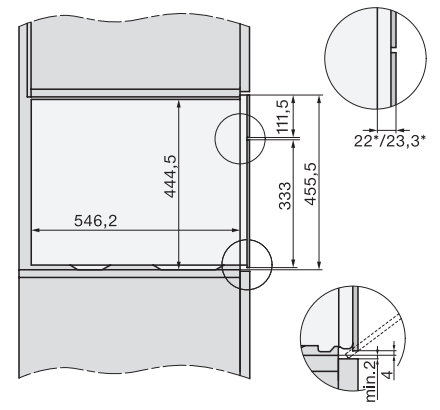

DG 2740

Ångugn för inbyggnad
för hälsosam matlagning med automatikprogram.

EAN: 4002516162735 / Materialnummer: 11137800 /
Gamla materialnummer: 23274040NER

Minsta nischbredd i mm	560
Max nischbredd i mm	568
Minsta nischhöjd i mm	450
Max nischhöjd i mm	452
Nischdjup i mm	550
Produktbredd i mm	595
Produkt höjd i mm	455
Produkt djup i mm	569
Produktmått (B x H x D) i mm	595 x 455 x 569
Vikt, kg	26,8
Total anslutningseffekt, KW	3,60
Spänning i V	230
Frekvens i Hz	50-60
Fasantal	1
Säkring i A	16
Anslutningskabel med stickpropp	•
Längd anslutningskabel, m	2
Medföljande tillbehör	
Uttagbara ugnstegar (par)	1
Hålade tillagningskärl av rostfritt stål	2
Tillagningskärl utan hål av rostfritt stål	1
Avställningsgaller	1
Uppsamlingskärl	1
Avkalkningstabletter	2

ESW7x20, DG7xxx, DGM7xxx installation drawings

ESW7x10, DGC7x4xHCPro, DGC7x4xHCXPro, installation drawings

ESW7x10, EVS7010, DG7x4x, DGM7x4x installation drawings

DG7x4x, DGM7x4x, DGC7x4x, DGC7x4xX, DGC7x4xHCPro, DGC7x4xHCXPro installation drawings

DG7xxx, DGM7xxx, installation drawings

DG7x4x, DGM7x4x, installation drawings

DG7x4x, DGM7x4x, DG7x4x-55, DGM7x4x-55, installation drawings

DG 2740
Ångugn för inbyggnad
för hälsosam matlagning med automatikprogram.