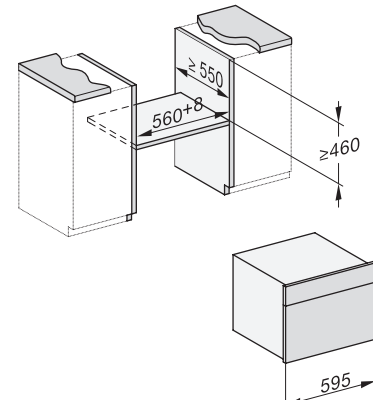

DG7x4x, DGM7x4x, DGC7x4x, DGC7x4xX, DGC7x4xHCPro, DGC7x4xHCXPro installation drawings