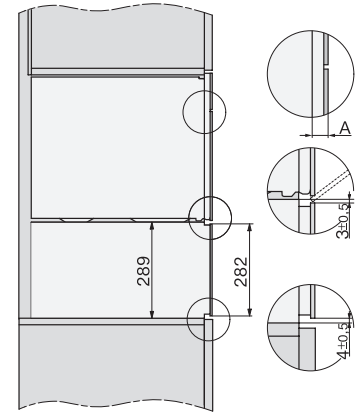

DG 2740

Ångugn för inbyggnad
för hälsosam matlagning med automatikprogram.

EAN: 4002516162735 / Materialnummer: 11137800 /
Gamla materialnummer: 23274040NER

Minsta nischbredd i mm	560
Max nischbredd i mm	568
Minsta nischhöjd i mm	450
Max nischhöjd i mm	452
Nischdjup i mm	550
Produktbredd i mm	595
Produkt höjd i mm	455
Produkt djup i mm	569
Produktmått (B x H x D) i mm	595 x 455 x 569
Vikt, kg	26,8
Total anslutningseffekt, KW	3,60
Spänning i V	230
Frekvens i Hz	50-60
Fasantal	1
Säkring i A	16
Anslutningskabel med stickpropp	•
Längd anslutningskabel, m	2
Medföljande tillbehör	
Uttagbara ugnstegar (par)	1
Hålade tillagningskärl av rostfritt stål	2
Tillagningskärl utan hål av rostfritt stål	1
Avställningsgaller	1
Uppsamlingskärl	1
Avkalkningstabletter	2

DG 2740

Ångugn för inbyggnad
för hälsosam matlagning med automatikprogram.

DG2740, DG7140, DGM7340, H2760B/BP, H7140BM, H7x64B/BP, H7x60B/BP installation drawings

ESW7x20, DGC7x4xHCPro, DGC7x4xHCXPro installation drawings