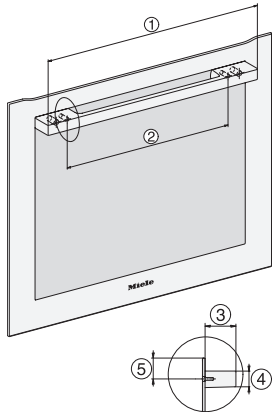

DG 2740

Ångugn för inbyggnad
för hälsosam matlagning med automatikprogram.

EAN: 4002516162735 / Materialnummer: 11137800 /
Gamla materialnummer: 23274040NER

Minsta nischbredd i mm	560
Max nischbredd i mm	568
Minsta nischhöjd i mm	450
Max nischhöjd i mm	452
Nischdjup i mm	550
Produktbredd i mm	595
Produkt höjd i mm	455
Produkt djup i mm	569
Produktmått (B x H x D) i mm	595 x 455 x 569
Vikt, kg	26,8
Total anslutningseffekt, KW	3,60
Spänning i V	230
Frekvens i Hz	50-60
Fasantal	1
Säkring i A	16
Anslutningskabel med stickpropp	•
Längd anslutningskabel, m	2
Medföljande tillbehör	
Uttagbara ugnstegar (par)	1
Hålade tillagningskärl av rostfritt stål	2
Tillagningskärl utan hål av rostfritt stål	1
Avställningsgaller	1
Uppsamlingskärl	1
Avkalkningstabletter	2

DG 2740

Ångugn för inbyggnad
för hälsosam matlagning med automatikprogram.

DG2740, DG7140, DGM7340, H2760B/BP, H7140BM, H7x64B/BP, H7x60B/BP installation drawings

ESW7x20, DGC7x4xHCPro, DGC7x4xHCXPro installation drawings