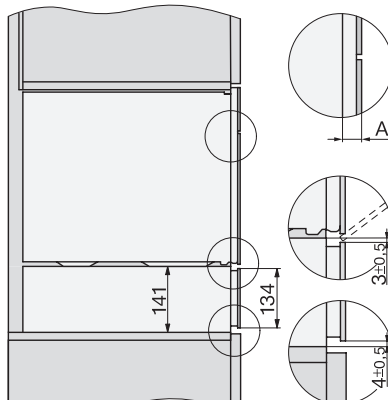

ESW7x10, EVS7010, DG7x4x, DGM7x4x installation drawings